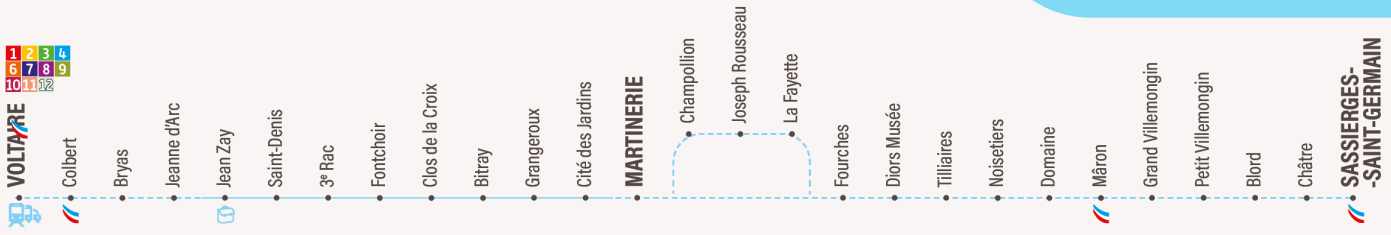

LIGNE 5

VOLTAIRE ► MARTINERIE SASSIERGES-SAINT-GERMAIN

Du lundi au vendredi
périodes scolaires

GARES	-	-	-	-	-	-	-	-	-	-	-	11:54	12:11	-	-	-	15:39	16:19	17:11	17:34	-	-	
POSTE	-	-	-	-	-	-	-	-	-	-	-	-	11:56	12:13	-	-	-	15:41	16:21	17:13	17:36	-	-
CAPUCINS	-	-	-	-	-	-	-	-	-	-	-	-	11:57	12:14	-	-	-	15:42	16:22	17:14	17:37	-	-
GARES	-	-	-	-	-	-	-	-	-	-	-	-	11:58	12:15	-	-	-	15:43	16:23	17:15	17:38	-	-
VOLTAIRE	5:55	6:58	7:30	7:45	8:00	8:15	8:50	9:30	10:10	10:40	12:00	12:20	13:00	13:35	14:45	15:45	16:25	17:20	17:40	18:30	19:20		
COLBERT	5:56	6:59	7:31	7:46	8:01	8:16	8:51	9:31	10:11	10:41	12:01	12:21	13:01	13:36	14:46	15:46	16:26	17:21	17:41	18:31	19:21		
BRYAS	5:58	7:01	7:33	7:48	8:03	8:18	8:53	9:33	10:13	10:43	12:03	12:23	13:03	13:38	14:48	15:48	16:28	17:23	17:43	18:33	19:23		
JEANNE D'ARC	5:59	7:02	7:34	7:49	8:04	8:19	8:54	9:34	10:14	10:44	12:04	12:24	13:04	13:39	14:49	15:49	16:29	17:24	17:44	18:34	19:24		
JEAN ZAY	6:00	7:03	7:35	7:50	8:05	8:20	8:55	9:35	10:15	10:45	12:05	12:25	13:05	13:40	14:50	15:50	16:30	17:25	17:45	18:35	19:25		
SAINT DENIS	6:02	7:05	7:37	7:52	8:07	8:22	8:57	9:37	10:17	10:47	12:07	12:27	13:07	13:42	14:52	15:52	16:32	17:27	17:47	18:37	19:27		
3ème RAC	6:02	7:05	7:37	7:52	8:07	8:22	8:57	9:37	10:17	10:47	12:07	12:27	13:07	13:42	14:52	15:52	16:33	17:28	17:47	18:37	19:27		
FONTCOIR	6:04	7:07	7:39	7:54	8:09	8:24	8:59	9:39	10:19	10:49	12:09	12:29	13:09	13:44	14:54	15:54	16:35	17:30	17:49	18:39	19:29		
CLOS DE LA CROIX	6:05	7:08	7:40	7:55	8:10	8:25	9:00	9:40	10:20	10:50	12:10	12:30	13:10	13:45	14:55	15:55	16:37	17:32	17:50	18:40	19:30		
BITRAY	6:06	7:09	7:41	7:56	8:11	8:26	9:01	9:41	10:21	10:51	12:11	12:31	13:11	13:46	14:56	15:56	16:39	17:34	17:51	18:41	19:31		
GRANGEROUX	6:09	-	7:44	-	-	8:29	-	9:44	-	10:54	12:14	12:34	-	13:49	-	-	16:42	17:37	-	18:44	19:34		
CITE DES JARDINS	6:10	-	7:45	-	-	8:30	-	9:45	-	10:55	12:15	12:35	-	13:50	-	-	16:43	17:38	-	18:45	19:35		
MARTINERIE	6:12	-	7:47	-	-	8:32	-	9:47	-	10:57	12:17	12:37	-	13:52	-	-	16:45	17:40	-	18:47	19:37		
CHAMPOLLION	-	-	7:48	-	-	8:33	-	9:48	-	10:58	12:18	12:38	-	13:53	-	-	16:46	17:41	-	18:48	-		
JOSEPH ROUSSEAU	-	-	7:51	-	-	8:36	-	9:51	-	11:01	12:21	12:41	-	13:56	-	-	16:49	17:44	-	18:51	-		
LA FAYETTE	-	-	7:53	-	-	8:38	-	9:53	-	11:03	12:23	12:43	-	13:58	-	-	16:51	17:46	-	18:53	-		
FOURCHES	6:16	-	7:59	-	-	8:44	-	9:59	-	11:09	12:29	12:49	-	14:04	-	-	16:57	17:52	-	18:59	19:41		
DIORS MUSEE	6:18	-	8:01	-	-	-	-	-	-	-	-	-	-	-	-	-	16:59	17:54	-	19:01	19:43		
TILLIAIRES	6:20	-	8:03	-	-	-	-	-	-	-	-	-	-	-	-	-	17:02	17:57	-	19:03	19:45		
NOISETIERS	6:21	-	8:04	-	-	-	-	-	-	-	-	-	-	-	-	-	17:03	17:58	-	19:04	19:46		
DOMAINE	6:24	-	8:07	-	-	-	-	-	-	-	-	-	-	-	-	-	17:07	18:02	-	19:07	19:49		
MÂRON	6:25	-	8:08	-	-	-	-	-	-	-	-	-	-	-	-	-	17:08	18:03	-	19:08	19:50		
GRAND VILLEMONGIN	6:27	-	8:10	-	-	-	-	-	-	-	-	-	-	-	-	-	17:10	18:05	-	19:10	19:52		
PETIT VILLEMONGIN	6:28	-	8:11	-	-	-	-	-	-	-	-	-	-	-	-	-	17:11	18:06	-	19:11	19:53		
BLORD	6:30	-	8:13	-	-	-	-	-	-	-	-	-	-	-	-	-	17:13	18:08	-	19:13	19:55		
CHÂTRE	6:32	-	8:15	-	-	-	-	-	-	-	-	-	-	-	-	-	17:15	18:10	-	19:15	19:57		
SASSIERGES SAINT GERMAIN	6:34	-	8:17	-	-	-	-	-	-	-	-	-	-	-	-	-	17:17	18:12	-	19:17	19:59		

sur réservation au 0800 71 10 36