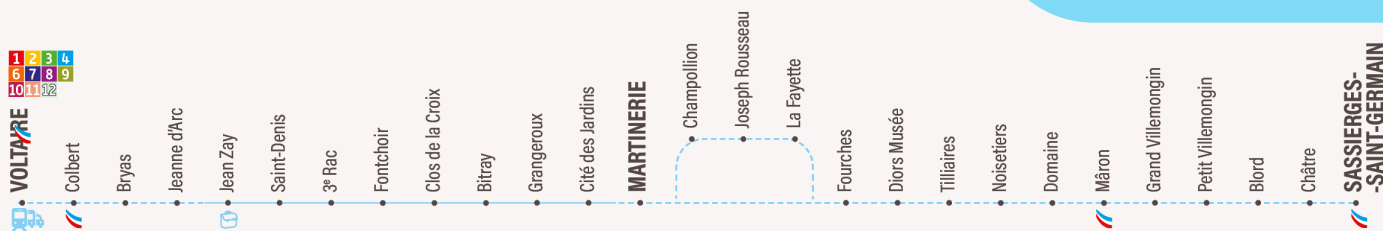

LIGNE 5

VOLTAIRE ► MARTINERIE SASSIERGES-SAINT-GERMAIN

samedi
périodes scolaires

VOLTAIRE	6:30	7:30	9:30	10:30	11:35	12:20	14:10	15:30	16:36	17:20	18:30	19:20
COLBERT	6:31	7:31	9:31	10:31	11:36	12:21	14:11	15:31	16:37	17:21	18:31	19:21
BRYAS	6:33	7:33	9:33	10:33	11:38	12:23	14:13	15:33	16:39	17:23	18:33	19:23
JEANNED'ARC	6:34	7:34	9:34	10:34	11:39	12:24	14:14	15:34	16:40	17:24	18:34	19:24
JEAN ZAY	6:35	7:35	9:35	10:35	11:40	12:25	14:15	15:35	16:41	17:25	18:35	19:25
SAINT DENIS	6:37	7:37	9:37	10:37	11:42	12:27	14:17	15:37	16:43	17:27	18:37	19:27
3ème RAC	6:37	7:37	9:37	10:37	11:42	12:27	14:17	15:37	16:43	17:27	18:37	19:27
FONTCHOIR	6:39	7:39	9:39	10:39	11:44	12:29	14:19	15:39	16:45	17:29	18:39	19:29
CLOS DE LA CROIX	6:40	7:40	9:40	10:40	11:45	12:30	14:20	15:40	16:46	17:30	18:40	19:30
BITRAY	6:41	7:41	9:41	10:41	11:46	12:31	14:21	15:41	16:47	17:31	18:41	19:31
GRANGEROUX	6:44	7:44	9:44	10:44	-	12:34	-	15:44	16:50	-	18:44	19:34
CITE DES JARDINS	6:45	7:45	9:45	10:45	-	12:35	-	15:45	16:51	-	18:45	19:35
MARTINERIE	6:47	7:47	9:47	10:47	-	12:37	-	15:47	16:53	-	18:47	19:37
FOURCHES	6:51	7:51	9:51	10:51	-	12:41	-	15:51	16:57	-	18:51	19:41
DIORS MUSEE	-	7:53	-	-	-	12:43	-	-	16:59	-	18:53	19:43
TILLIAIRES	-	7:55	-	-	-	12:45	-	-	17:01	-	18:55	19:45
NOISETIERS	-	7:56	-	-	-	12:46	-	-	17:02	-	18:56	19:46
DOMAINE	-	7:59	-	-	-	12:49	-	-	17:05	-	18:59	19:49
MÂRON	-	8:00	-	-	-	12:50	-	-	17:06	-	19:00	19:50
GRAND VILLEMONGIN	-	8:02	-	-	-	12:52	-	-	17:08	-	19:02	19:52
PETIT VILLEMONGIN	-	8:03	-	-	-	12:53	-	-	17:09	-	19:03	19:53
BLORD	-	8:06	-	-	-	12:56	-	-	17:12	-	19:06	19:56
CHÂTRE	-	8:07	-	-	-	12:57	-	-	17:13	-	19:07	19:57
SASSIERGES SAINT GERMAIN	-	8:10	-	-	-	13:00	-	-	17:16	-	19:10	20:00

sur réservation au 0800 71 10 36