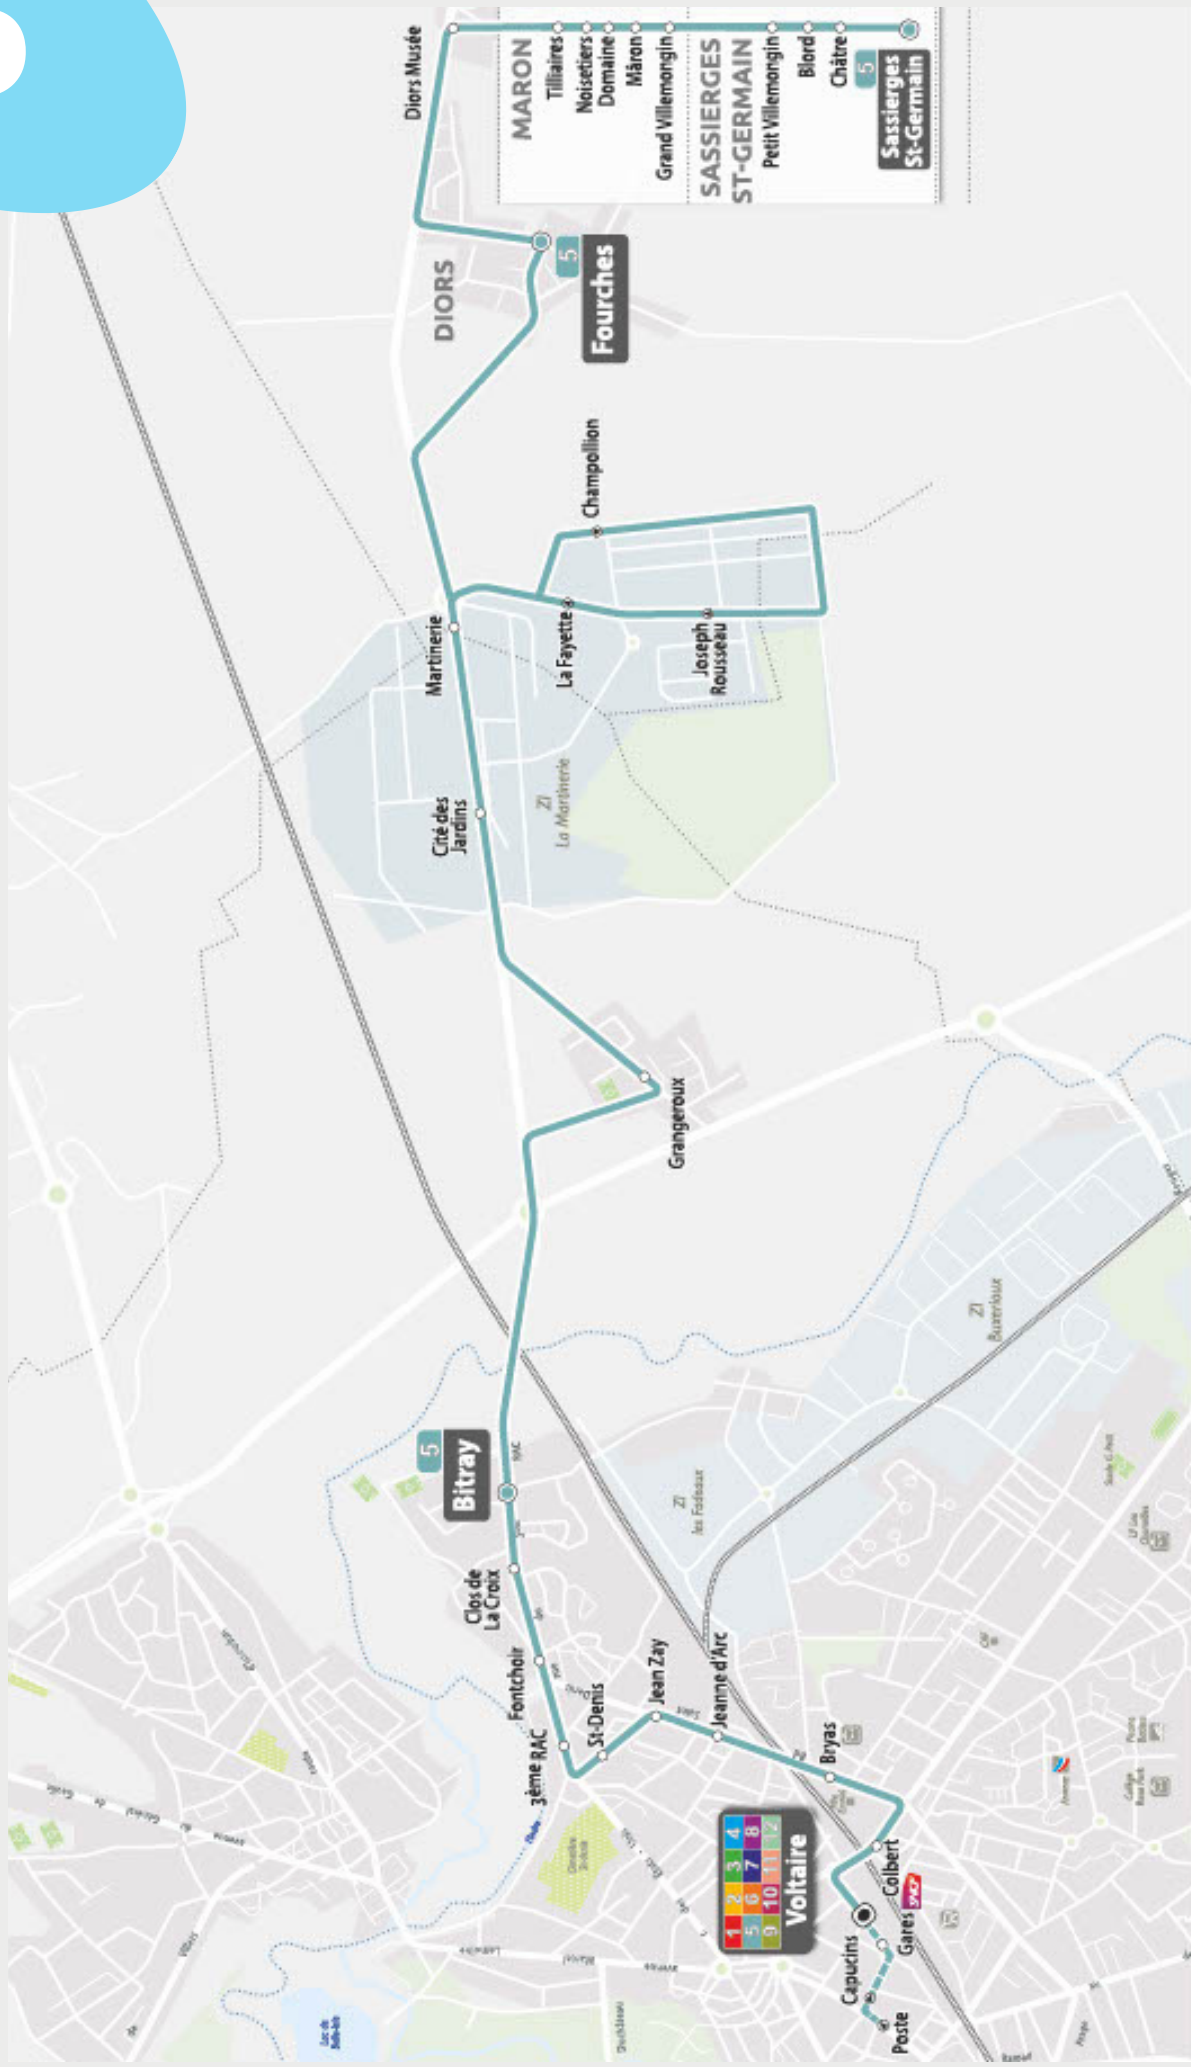

LIGNE 5

LIGNE 5

SASSIERGES-SAINT-GERMAIN ▶ MARTINERIE

▶ VOLTAIRE

samedi
périodes scolaires

SASSIERGES SAINT GERMAIN	-	8:14	-	-	-	13:09	-	-	-	17:34
CHÂ TRE	-	8:16	-	-	-	13:11	-	-	-	17:36
BLORD	-	8:18	-	-	-	13:13	-	-	-	17:38
PETIT VILLEMONGIN	-	8:21	-	-	-	13:16	-	-	-	17:41
GRAND VILLEMONGIN	-	8:22	-	-	-	13:17	-	-	-	17:42
MÂ RON	-	8:25	-	-	-	13:20	-	-	-	17:45
DOMAINE	-	8:25	-	-	-	13:20	-	-	-	17:45
NOISETIERS	-	8:29	-	-	-	13:24	-	-	-	17:49
TILLIAIRES	-	8:30	-	-	-	13:25	-	-	-	17:50
DIORS M USEE	-	8:32	-	-	-	13:27	-	-	-	17:52
FOURCHES	7:04	8:34	9:59	10:59	-	13:29	-	15:59	-	17:54
MARTINERIE	7:08	8:38	10:03	11:03	-	13:33	-	16:03	-	17:58
CITE DES JARDINS	7:09	8:39	10:04	11:04	-	13:34	-	16:04	-	17:59
GRANGEROUX	7:10	8:40	10:05	11:05	-	13:35	-	16:05	-	18:00
BITRAY	7:13	8:43	10:08	11:08	12:02	13:38	14:29	16:08	17:05	18:03
CLOS DE LA CROIX	7:14	8:44	10:09	11:09	12:03	13:39	14:30	16:09	17:06	18:04
FONTCHOIR	7:15	8:45	10:10	11:10	12:04	13:40	14:31	16:10	17:07	18:05
3è m e RAC	7:16	8:46	10:11	11:11	12:05	13:41	14:32	16:11	17:08	18:06
SAINT DENIS	7:17	8:47	10:12	11:12	12:06	13:42	14:33	16:12	17:09	18:07
JEAN ZAY	7:18	8:48	10:13	11:13	12:07	13:43	14:34	16:13	17:10	18:08
JEANNE D'ARC	7:20	8:50	10:15	11:15	12:09	13:45	14:36	16:15	17:12	18:10
BRYAS	7:21	8:51	10:16	11:16	12:10	13:46	14:37	16:16	17:13	18:11
COLBERT	7:23	8:53	10:18	11:18	12:12	13:48	14:39	16:18	17:15	18:13
VOLTAIRE	7:25	8:55	10:20	11:20	12:14	13:50	14:41	16:20	17:17	18:15